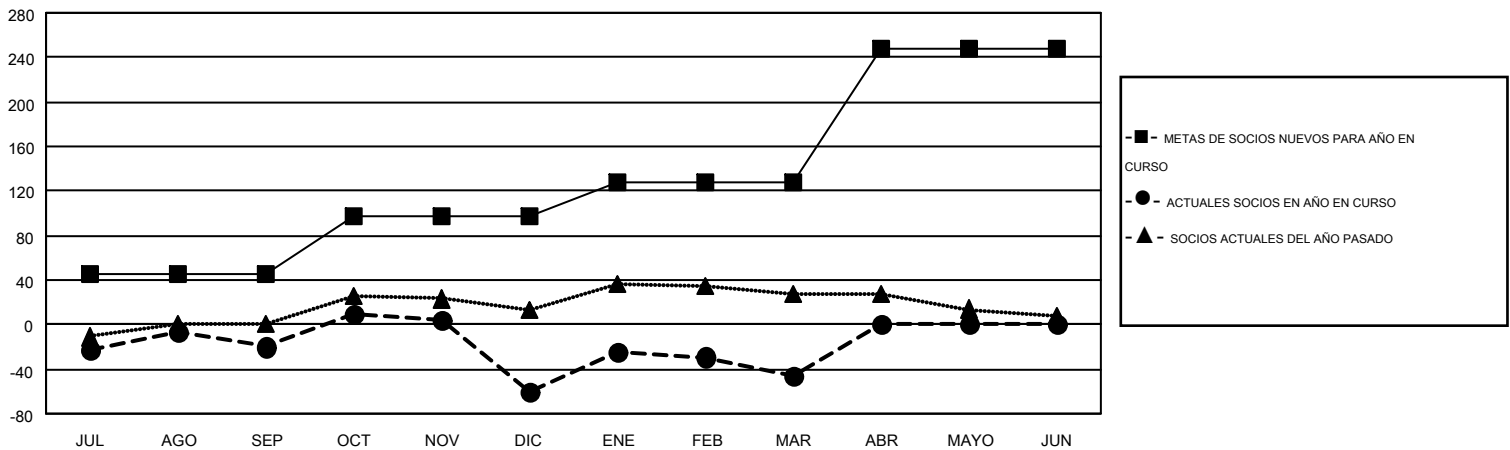

# MONTHLY MEMBERSHIP PROGRESS REPORT

Results as of: 3/31/2015

Multiple District T

LOCATION: CHILE

GMT: PEDRO MARRELLO

GMT DE AE 3

Clubes					socios				
RESULTADOS DE 2014-2015					RESULTADOS DE 2014-2015				
TRIMESTRE	META DE CLUBES NUEVOS	NUEVOS CLUBES	CLUBES DADOS DE BAJA	GANANCIA/PÉRDIDA NETA	TRIMESTRE	META DE SOCIOS NUEVOS	SOCIOS FUNDADORES Y SOCIOS AÑADIDOS	SOCIOS DADOS DE BAJA	GANANCIA/PÉRDIDA NETA
JUL/AGO/SEP	1	0	1	-1	JUL/AGO/SEP	45	93	113	-20
OCT/NOV/DIC	2	0	1	-1	OCT/NOV/DIC	52	93	134	-41
ENE/FEB/MAR	0	1	0	1	ENE/FEB/MAR	30	72	57	15
ABR/MAYO/JUN	3	0	0	0	ABR/MAYO/JUN	120	0	0	0

METAS Y CIFRA ACUMULATIVA DE CLUBES NUEVOS

METAS Y CIFRA ACUMULATIVA DE SOCIOS

CLUBES DADOS DE BAJA: 2	79 CLUBS OF 167 AÑADIERON 1 O MÁS SOCIOS NUEVOS	<u>DISTRIBUCIÓN POR SEXO</u>			
SOCIOS DADOS DE BAJA		MASCULINO	1,830 (64.99%)		
FALLECIDOS	33	FEMENINO	986 (35.01%)		
CLUB CANCELADO	18	<a href="#">CLIC AQUÍ PARA DATOS DE SALUD DE CLUB</a>			
OTRO	253			SOCIOS EN UNIDAD FAMILIAR	537
TOTAL	304			CABEZA DE FAMILIA	257
		NO ES CABEZA DE FAMILIA	280		