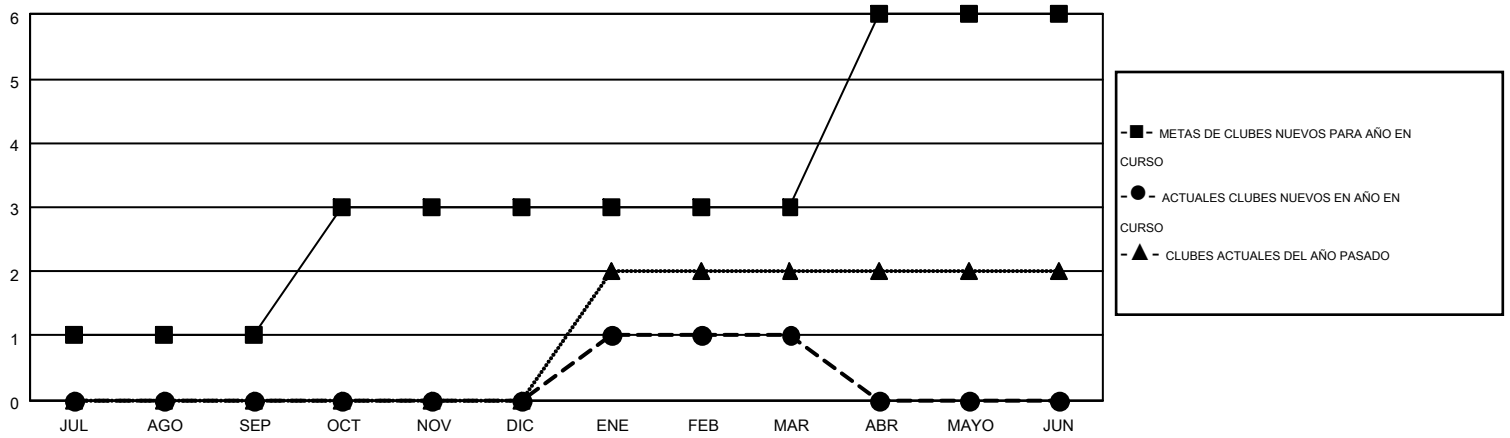

# MONTHLY MEMBERSHIP PROGRESS REPORT

Results as of: 3/31/2015

Multiple District T

LOCATION: CHILE

GMT: PEDRO MARRELLO

GMT DE AE 3

Clubes					socios				
RESULTADOS DE 2014-2015					RESULTADOS DE 2014-2015				
TRIMESTRE	META DE CLUBES NUEVOS	NUEVOS CLUBES	CLUBES DADOS DE BAJA	GANANCIA/PÉRDIDA NETA	TRIMESTRE	META DE SOCIOS NUEVOS	SOCIOS FUNDADORES Y SOCIOS AÑADIDOS	SOCIOS DADOS DE BAJA	GANANCIA/PÉRDIDA NETA
JUL/AGO/SEP	1	0	1	-1	JUL/AGO/SEP	45	93	113	-20
OCT/NOV/DIC	2	0	1	-1	OCT/NOV/DIC	52	93	134	-41
ENE/FEB/MAR	0	1	0	1	ENE/FEB/MAR	30	72	57	15
ABR/MAYO/JUN	3	0	0	0	ABR/MAYO/JUN	120	0	0	0

METAS Y CIFRA ACUMULATIVA DE CLUBES NUEVOS

METAS Y CIFRA ACUMULATIVA DE SOCIOS

CLUBES DADOS DE BAJA: 2	79 CLUBS OF 167 AÑADIERON 1 O MÁS SOCIOS NUEVOS	<u>DISTRIBUCIÓN POR SEXO</u>			
SOCIOS DADOS DE BAJA		MASCULINO	1,830 (64.99%)		
FALLECIDOS	33	FEMENINO	986 (35.01%)		
CLUB CANCELADO	18	<a href="#">CLIC AQUÍ PARA DATOS DE SALUD DE CLUB</a>			
OTRO	253			SOCIOS EN UNIDAD FAMILIAR	537
TOTAL	304			CABEZA DE FAMILIA	257
		NO ES CABEZA DE FAMILIA	280		